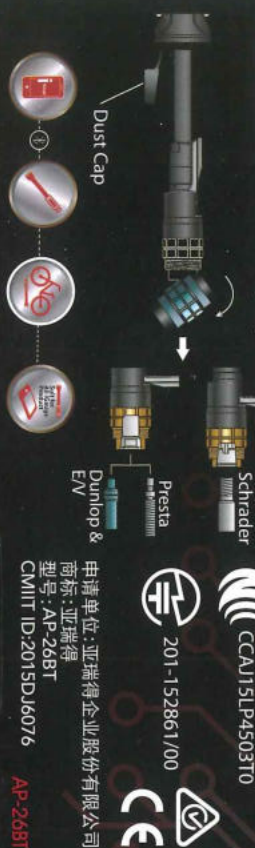

- Equipado con tecnología Bluetooth 4.0, a pressão da bomba pode ser lida em dispositivos móveis inteligentes por Bluetooth usando o aplicativo "iGauge"
- Válvula dupla inteligente Thumb-lock
- Pronta para Schrader, Presta, Dunlop e EV
- Luva de alça plástica não deslizando
- Pressão máxima sugerida: 80psi (5.5 bar)
- Para mountain bike
- Bateria: CR2032 x 1 peça (incluída)
- Para as versões suportadas de dispositivos móveis inteligentes e mais informações, acesse o site iGauge (www.airace-cycling.com)

- Bluetooth 4.0テクノロジー搭載：Bluetooth を通じてスマートフォン携帯端末用アプリ「iGauge」でポンプ圧を読み取り可能
- 親指ロック 賢いツインバルブ
- Schrader, Presta, Dunlop, EVに適合
- フォアスツク製滑り止めハンドルスリーブ
- 推奨最大空気圧：80psi (5.5 bar)
- マウンテンバイク用
- 電池：CR2032 x 1個 (付属)
- 対応スマートフォン搭載のバージョンその他詳細情報については、iGauge ウェブサイト (www.airace-cycling.com) を参照してください。

- 配備藍牙4.0：可透過打氣筒上的藍牙，直接在智慧型行動裝置的應用程式「iGauge」上，讀取打氣筒的壓力值
- 指壓式「雙向氣嘴聰明鎖」
- 適用美式嘴、法式嘴、德式嘴 & 英式氣嘴
- 塑膠止滑把手套
- 建議最大壓力值：80 psi (5.5 bar)
- 適用於登山車
- 電池：CR2032 x 1個
- 適用於智慧型裝置版本 & 更多資訊請參考iGauge網站 (www.airace-cycling.com)

MSIP-CRM-Cle-GM-33BT
2AD9C-IGAUGEMPBT
CCA1SLP4503T0
201-152861/00
申請單位：亞瑞得企業股份有限公司
商標：亞瑞得
型號：AP-268T
CMIIT ID:2015D16076 AP-268T